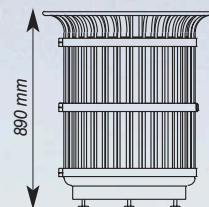

www.metaltech.pl

Schemat montażu

Podstawowe kolory (RAL)

- 6005 zielony 
- 8017 brązowy 
- 7026 grafitowy 
- 9005 czarny 

Parametry techniczne

Gabaryty (wysokość)	890 mm
Średnica	Ø 695 mm
Pojemność	100 l
Wariant	wymienne wiadro (indeks wmko-100111-AV)
Waga	37 kg
Indeks	wmko-100011-AV